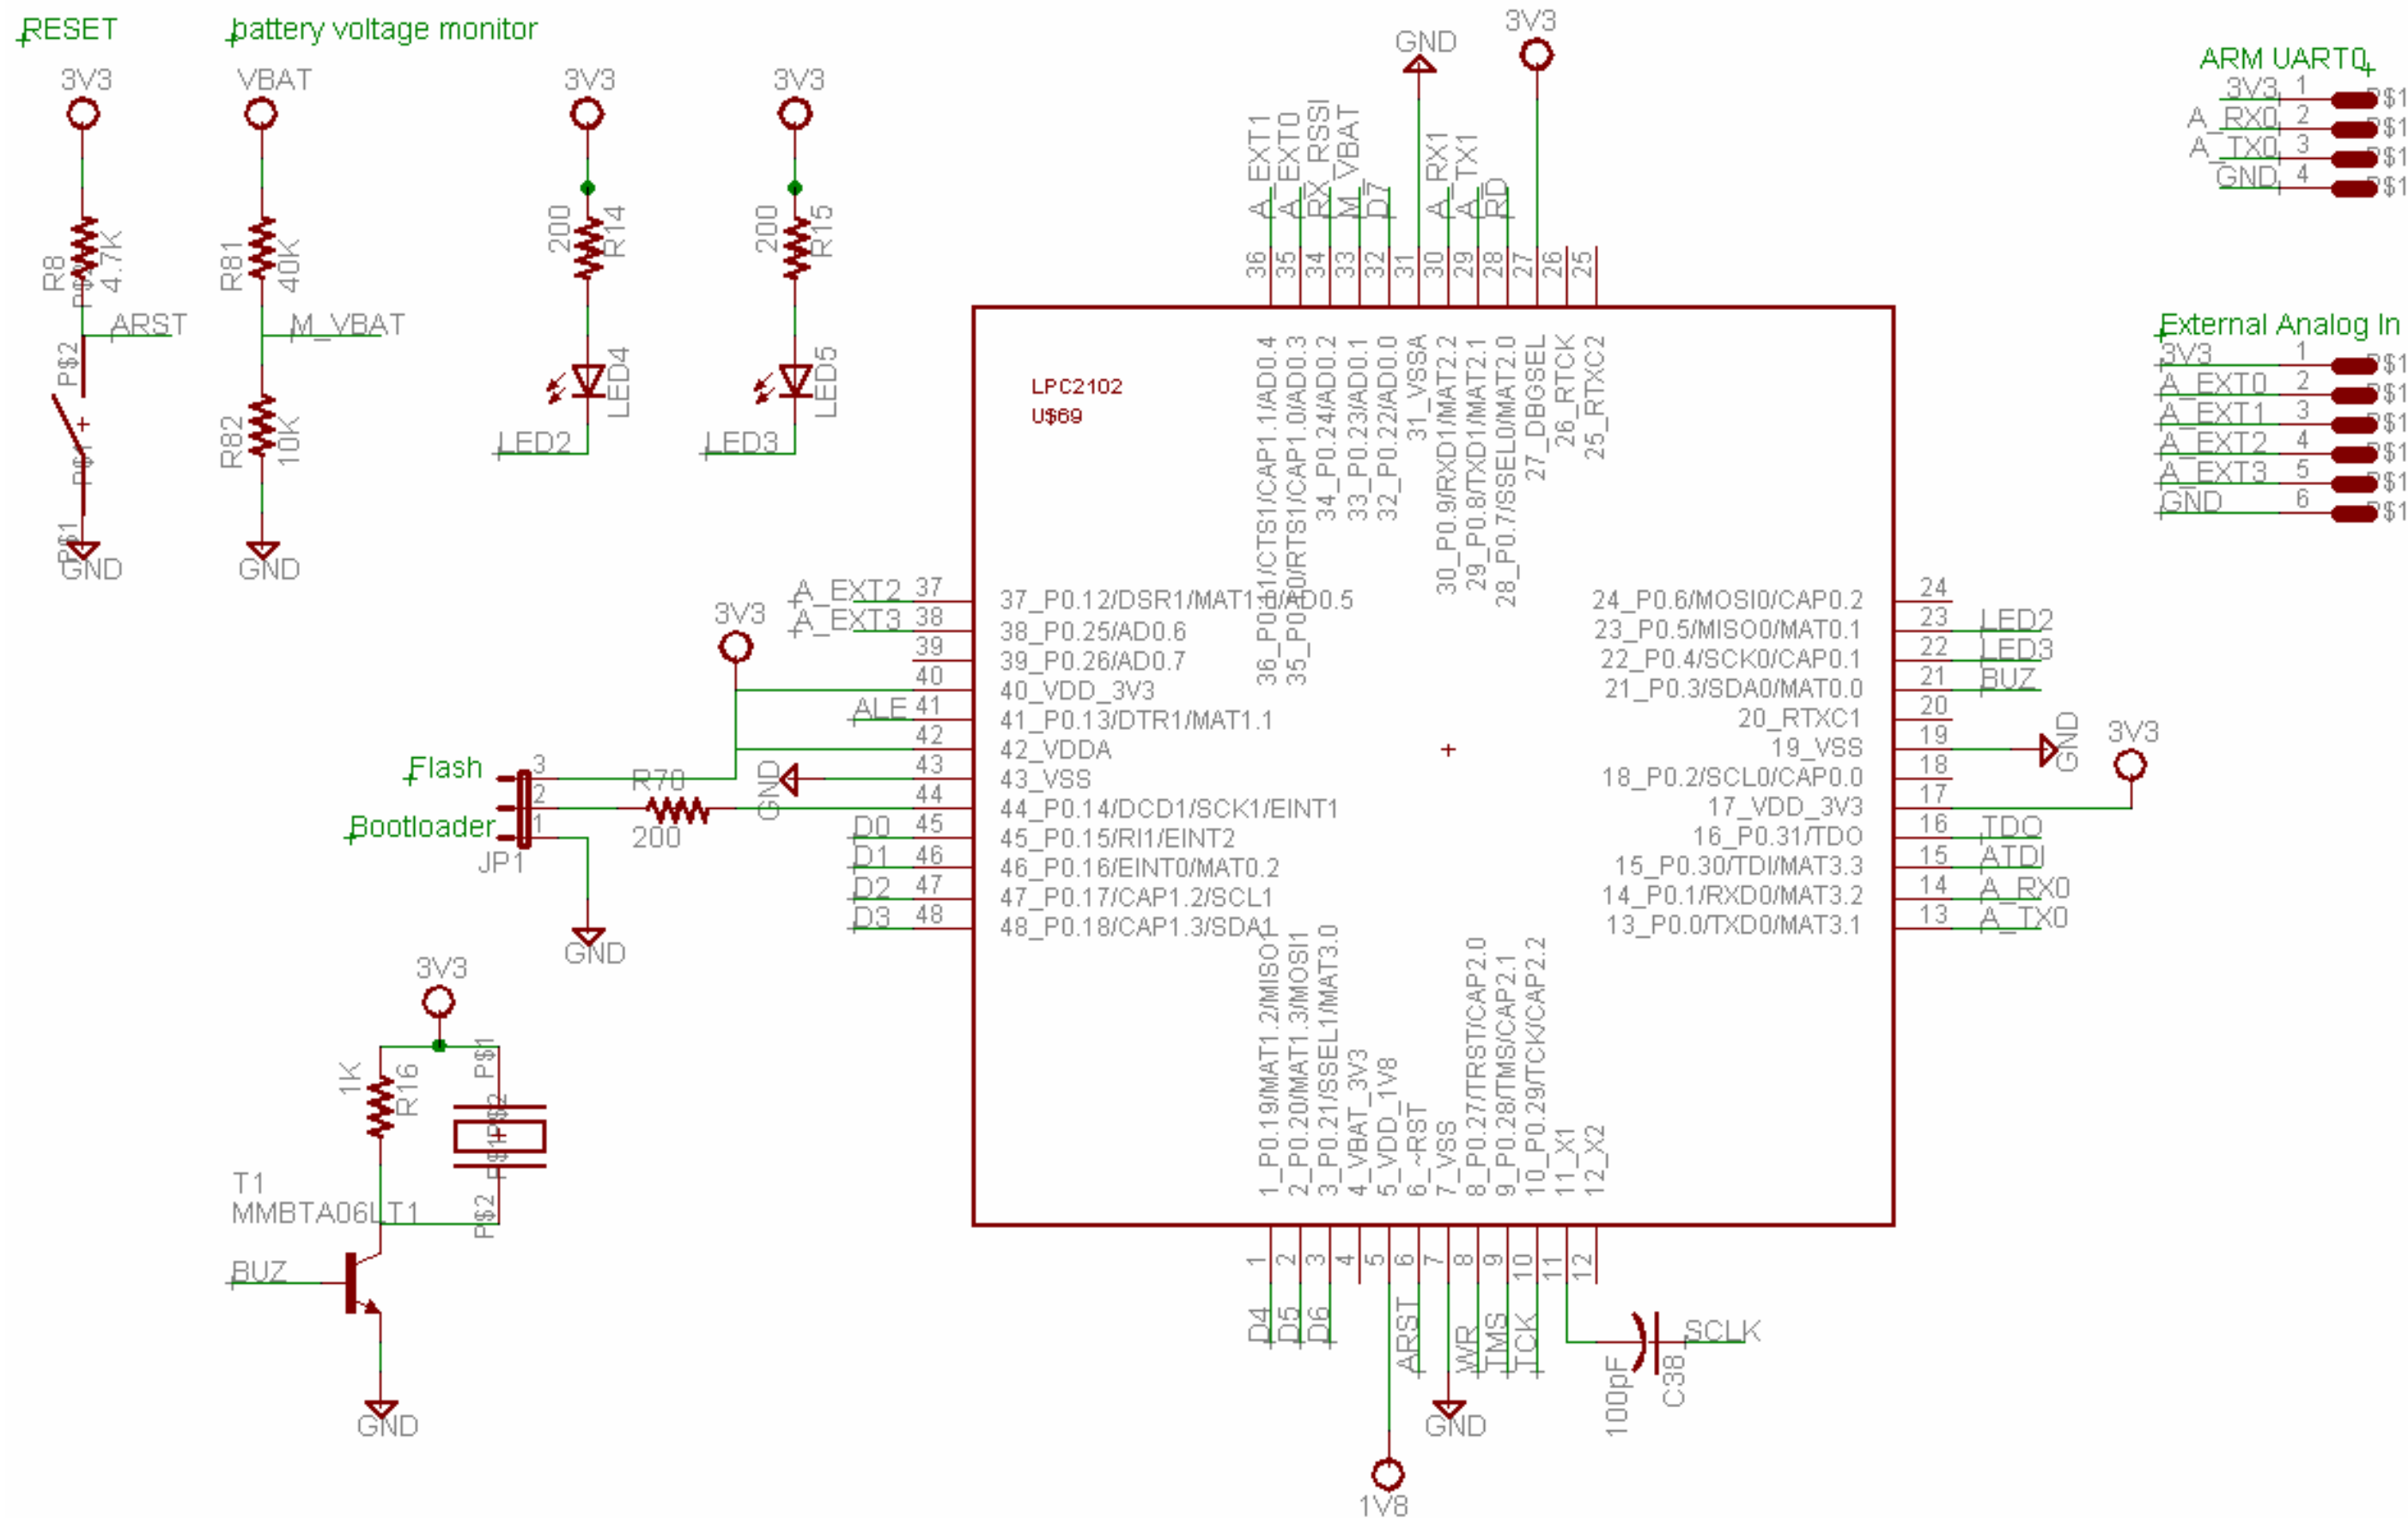

Sheet 2 Detail

ARM UART

3V3	1	5\$1
A_RX0	2	5\$1
A_TX0	3	5\$1
GND	4	5\$1

External Analog In

3V3	1	5\$1
A_EXT0	2	5\$1
A_EXT1	3	5\$1
A_EXT2	4	5\$1
A_EXT3	5	5\$1
GND	6	5\$1