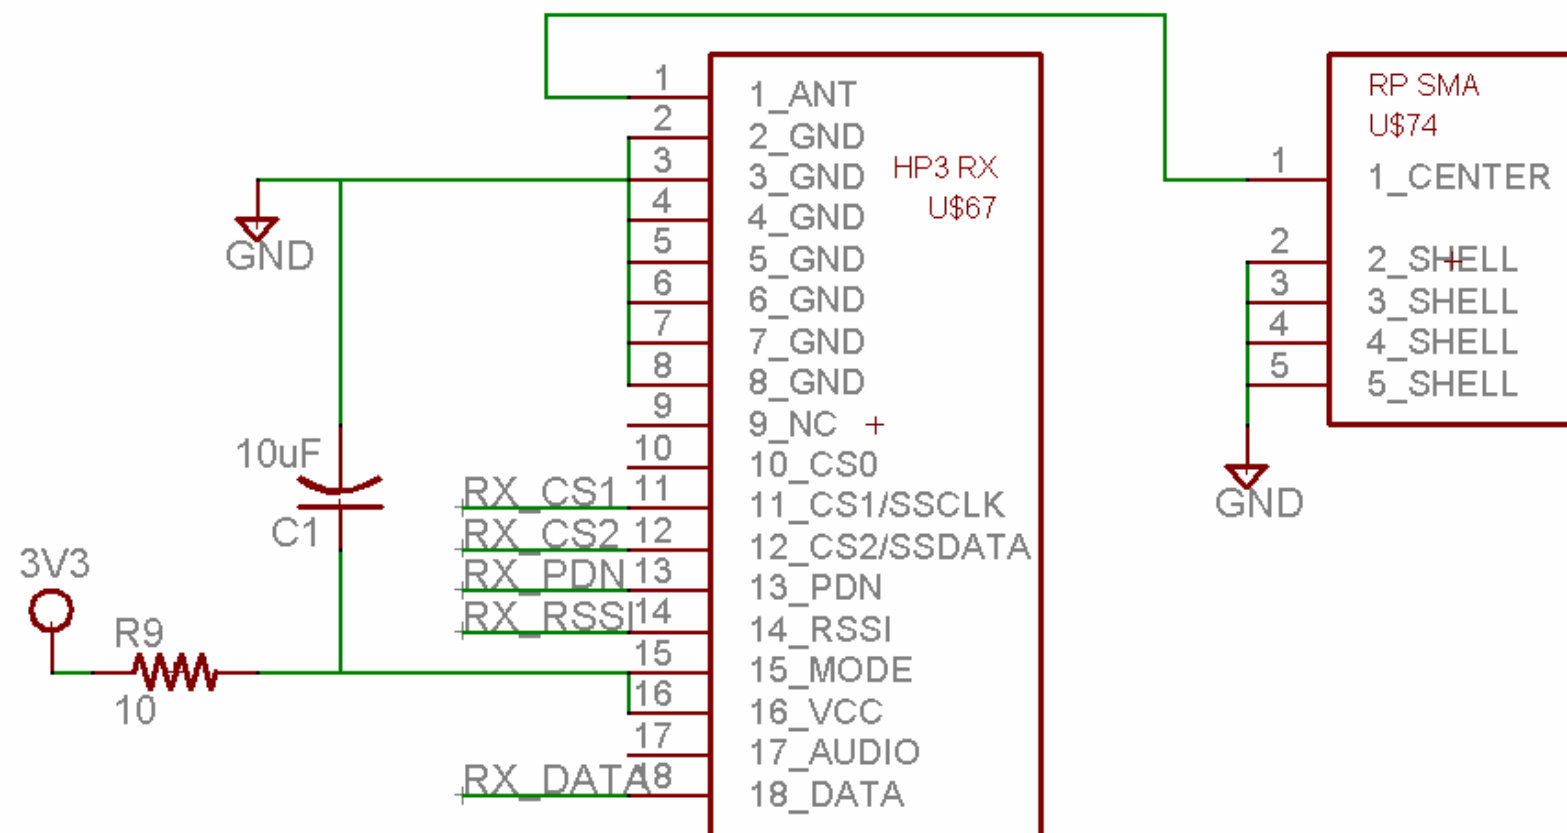

Sheet 2 Detail

ARM UART

3V3	1	5\$1
A_RX0	2	5\$1
A_TX0	3	5\$1
GND	4	5\$1

External Analog In

3V3	1	5\$1
A_EXT0	2	5\$1
A_EXT1	3	5\$1
A_EXT2	4	5\$1
A_EXT3	5	5\$1
GND	6	5\$1